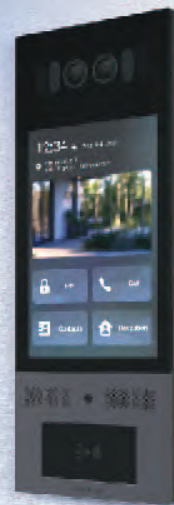

Комплексная интеграция

IP-домофонии и системы умного дома

Благодаря интеграции системы умного дома Akubela и домофонии Akivox, пользователь получает единое пространство управления, где домофония, контроль доступа и функции умного дома работают как единая система.

akubela
Cloud