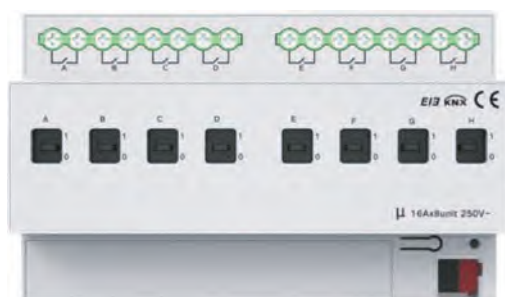

KNX устройства

Модуль Питания (960 мА)

KXPW-B1A960

- Двойной выход: поддерживает два выхода с общим током 960 мА
- Защита от перегрузки: автоматическое отключение питания и оповещение
- Защита от короткого замыкания: автоматическое отключение питания и оповещение
- Сброс шины: поддерживается