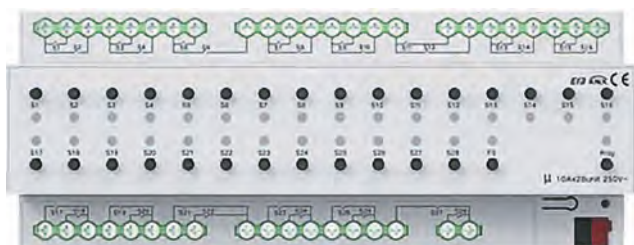

Модуль переключателей (28 каналов, 10А)

KXAC-B1R28A16

- Сертификация KNX
- Поддержка ручного управления переключателями
- Функция установки времени для задержки управления переключением
- Логические функции (И, ИЛИ, исключающее ИЛИ)
- Обратная связь о состоянии переключателей устройства
- Простая проводка и удобное управление