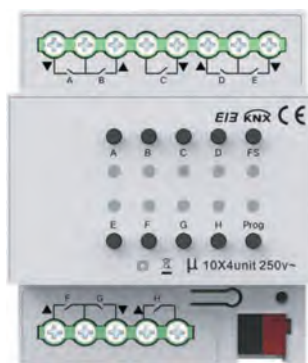

Модуль управления шторами (4 канала)

KXAC-B1C4

- Сертификация KNX
- Поддержка ручного управления переключателями
- Функция задержки открытия/закрытия
- Функция памяти состояния при отключении питания
- Возможность инверсии выходных сигналов