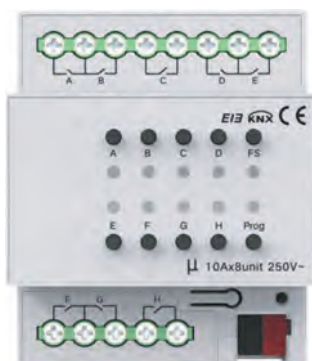

Модуль переключателей (8 каналов, 16А)

KXAC-B1R8A16

- Сертификация KNX
- Поддержка ручного управления напрямую на устройстве
- Функция освещения лестничных пролетов
- Настройка задержки включения/выключения
- Функция памяти состояния при отключении питания

Модуль переключателей (28 каналов, 10А)

KXAC-B1R28A16

- Сертификация KNX
- Поддержка ручного управления переключателями
- Функция установки времени для задержки управления переключением
- Логические функции (И, ИЛИ, исключающее ИЛИ)
- Обратная связь о состоянии переключателей устройства
- Простая проводка и удобное управление