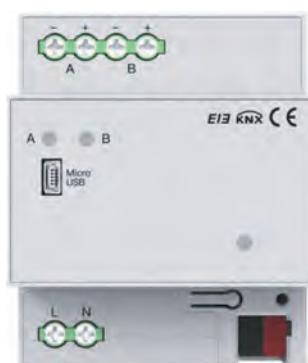

Шлюз DALI (двухканальный)

KXAC-G1DD4

- Бесшовная интеграция KNX и DALI для интеллектуального и удобного управления освещением
- Двухканальное управление DALI, до 64 устройств на канал
- Поддержка DT6, DT8 Tc, DT8 XY, DT8 RGB
- Широкий диапазон напряжения с интегрированным блоком питания для шины DALI
- Установка на DIN-рейку