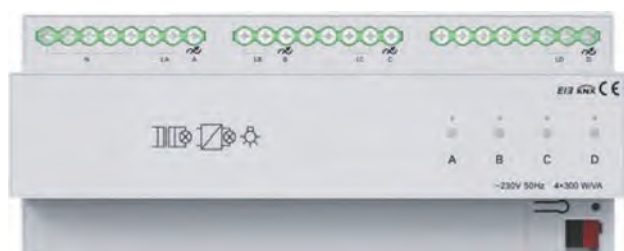

Модуль диммера тиристорного (SCR) типа 300W (4 канала)

KXAC-G1DC4

- Продвинутая технология диммирования на основе SCR
- Ручное управление включением/выключением напрямую на устройстве
- Доступны режимы переключения, относительного и абсолютного диммирования
- Диммирование методом отсечения переднего фронта фазы