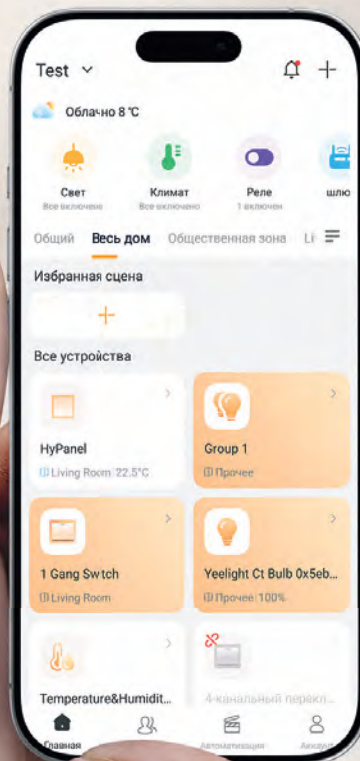

Платформа

Приложение BelaHome

- **Управление всеми устройствами**

Легко контролируйте все ваши устройства умного дома из любой точки мира.

- **Локализованный сервис и защита данных**

Все передаваемые данные защищены для усиления безопасности информации пользователей и надежности системы, обеспечивая бесперебойную эксплуатацию.

- **Персонализированная настройка сцен**

Создавайте сценарии и управляйте расписанием работы вашего умного дома.

- **Эффективное управление группами устройств**

Создавайте группы для удобного управления несколькими устройствами одним нажатием.

- **Бесшовная интеграция домофони**

Наслаждайтесь четкими аудио и видео-вызовами с гостями и эффективно управляйте доступом в здание.

- **Мгновенные уведомления о тревоге**

Оставайтесь в курсе с мгновенными уведомлениями о тревогах, позволяющими вам следить за своим домом в реальном времени.

Web-портал BelaHome

Единая web-система BelaHome для локального управления умным домом Akubela предоставляет возможность управления и настройки всех систем в вашем доме.

Легко управляйте всеми вашими умными устройствами, создавайте сценарии и расписания. Адаптируйте ваш умный дом под свой образ жизни и предпочтения, используя дружелюбный и понятный web-портал BelaHome.